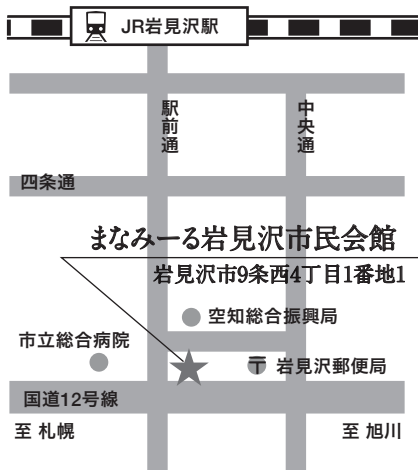

前売チケット

指定席 | ¥ 3,000
(限定160席)

大人自由席 | ¥ 2,500

U25自由席 | ¥ 1,200

(1998年4月以降にお生まれの方が対象です)

※小学生無料(保護者同伴で無料)
※未就学児入場不可 ※当日券はいずれも500円アップ
※車いす席ご希望のお客様は自由席をお買い求めの上、0126-22-4235まで事前にご予約下さい

まなみーる岩見沢市民会館

岩見沢市9条西4丁目1番地1

TEL 0126-22-4233

無料駐車場あり(台数に限りがあります。)

まなみーる岩見沢市民会館大ホール座席表 (1F)

前売りチケット販売所
9月23日(土) 発売

【指定席を含む全券種販売】

ハマナスアート(まなみーる窓口) 0126-22-4235

ローソンチケット L コード: 12239

全国のローソン店頭 Loppi 又はWEB (i-like.com) でご購入いただけます。