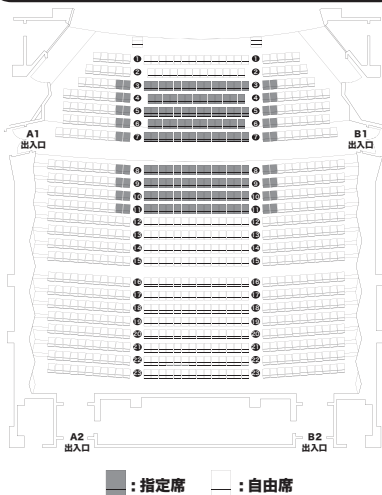

前売チケット

指定席 | ¥ 3,000
(限定160席)

大人自由席 | ¥ 2,500

U25自由席 | ¥ 1,200

(1998年4月以降にお生まれの方が対象です)

※小学生無料(保護者同伴で無料)
※未就学児入場不可 ※当日券はいずれも500円アップ
※車いす席ご希望のお客様は自由席をお買い求めの上、0126-22-4235まで事前にご予約下さい

まなみーる岩見沢市民会館

岩見沢市9条西4丁目1番地1

TEL 0126-22-4233

無料駐車場あり(台数に限りがあります。)

まなみーる岩見沢市民会館大ホール座席表 (1F)

前売りチケット販売所
9月23日(土) 発売

【指定席を含む全券種販売】

ハマナスアート(まなみーる窓口) 0126-22-4235

ローソンチケット L コード: 12239

全国のローソン店頭 Loppi 又はWEB (i-like.com) でご購入いただけます。